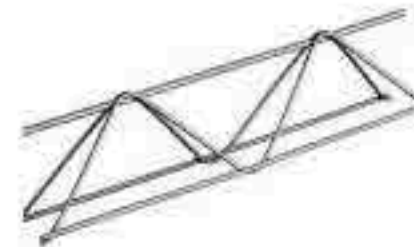

Rebite

Disco de Desbaste Kronos
4.1/2x3/16x7/8

Disco de Desbaste Kronos
4.1/2x1/4x7/8

Luvas de Raspa Cano
Curto

Concertina Galvalume e
Galvanizada, nos
diâmetros 45cm, 40cm e
30cm

Lança Protetora

Alicate de Crimpar Cerca

Vergalhão nas bitolas 4.2, 3.4, 5.0, 1/4, 5/16, 3/8, 1/2, 1", 5/8, 3/4

Tela para laje e Piso

Treliça de 6m e 12m - Super. Leve, Leve e Pesada.

Arame Recozido

Sapata

Estribo Padrão e Fora do Padrão

Coluna e Viga Prensada

Coluna e Viga Amarrada Padrão e Fora do Padrão

Radier

S
E
R
R
A
L
H
E
R
I
A

Tubo Patente

Tubo Quadrado

Cantoneira de vários tamanhos

Barra Quadrada

Barra Redonda